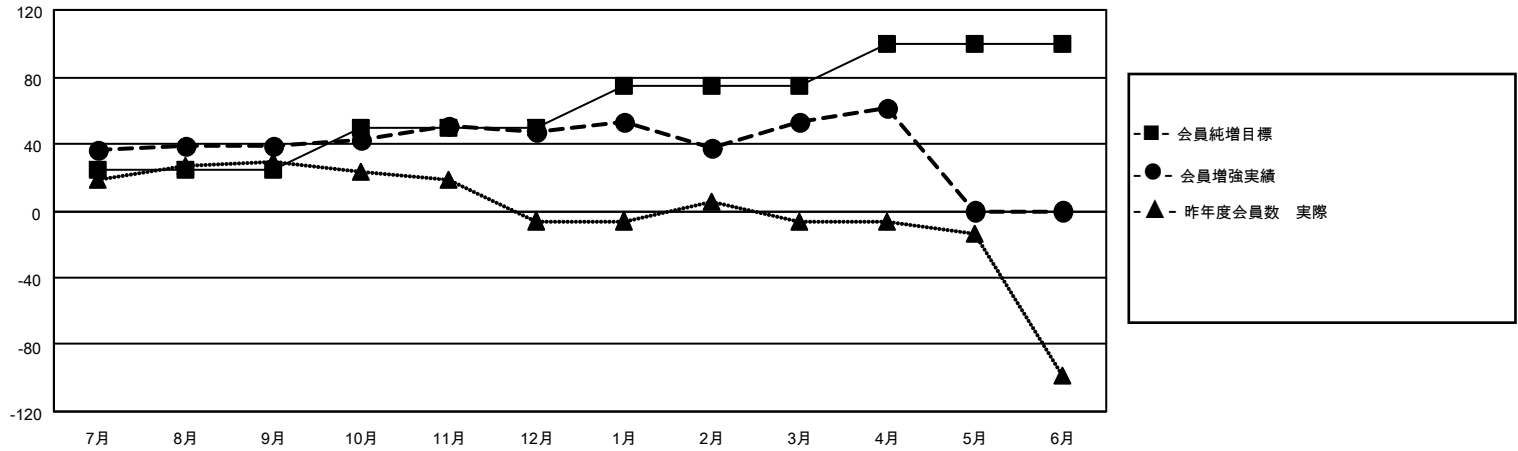

# MONTHLY MEMBERSHIP PROGRESS REPORT

地域 JAPAN

District 331 A

Results as of: 4/30/2023

クラブ			
結果：2022-2023			
四半期	新クラブ目標	新クラブ	解散クラブ
7月/8月/9月	0	0	2
10月/11月/12月	0	0	0
1月/2月/3月	1	1	0
4月/5月/6月	0	0	0

名			
結果：2022-2023			
四半期	会員純増目標	会員増強実績	退会者(転籍を含む)実際
7月/8月/9月	25	73	33
10月/11月/12月	25	53	45
1月/2月/3月	25	56	47
4月/5月/6月	25	19	11

新クラブ目標及び実績累計

会員目標及び実績累計

解散クラブ: 2	51 CLUBS OF 73 一名以上の新会 員を登録	<b>男女別</b>	
	退会者 物故会員 22 クラブ解散 0 その他 114 合計 136	<a href="#">会員累計データを見るには、ここをクリック</a>	男性 1,965 (82.05%)
女性 429 (17.91%)			国際会費半額の家族会員 299
		NON BINARY 0 (0.00%)	
		PREFER NOT TO ANSWER 1 (0.04%)	