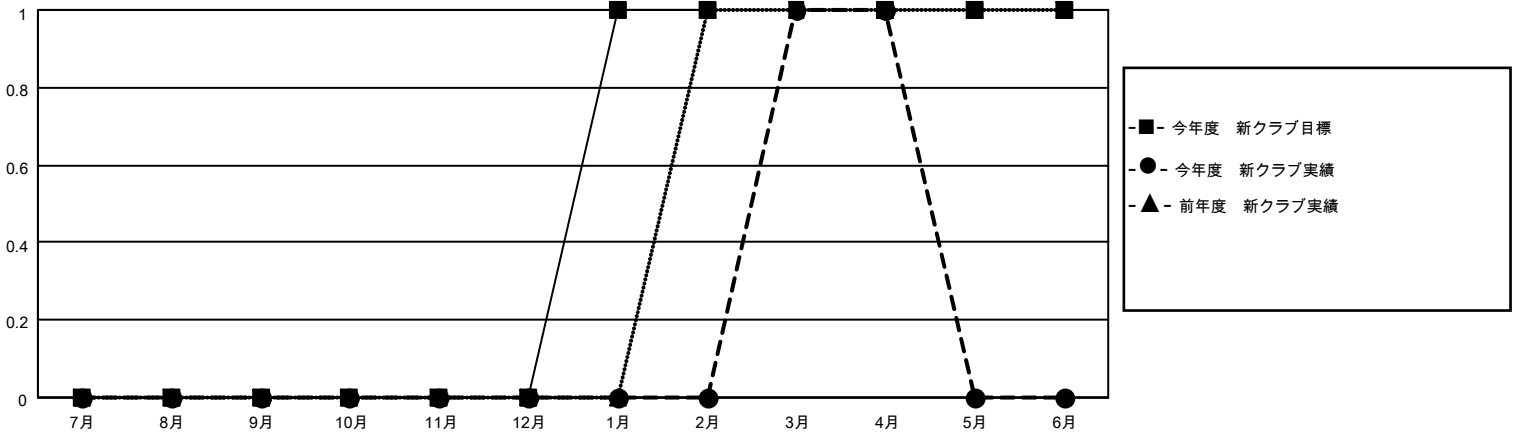

MONTHLY MEMBERSHIP PROGRESS REPORT

地域 JAPAN

District 331 A

Results as of: 4/30/2023

クラブ			
結果：2022-2023			
四半期	新クラブ目標	新クラブ	解散クラブ
7月/8月/9月	0	0	2
10月/11月/12月	0	0	0
1月/2月/3月	1	1	0
4月/5月/6月	0	0	0

名			
結果：2022-2023			
四半期	会員純増目標	会員増強実績	退会者(転籍を含む)実際
7月/8月/9月	25	73	33
10月/11月/12月	25	53	45
1月/2月/3月	25	56	47
4月/5月/6月	25	19	11

新クラブ目標及び実績累計